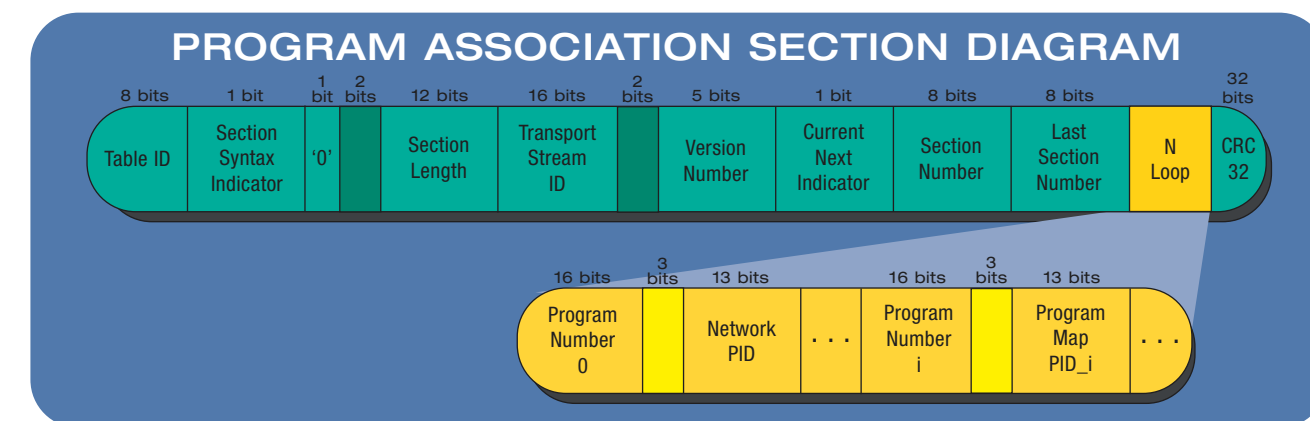

MPEG-2 Transport Stream

ISO/IEC 13818-1 International Standard

Profile	Simple	Main	4:2:2 Profile	SNR	Spatial	High
High	1920 x 1152 60 Mbps LPB	1920 x 1088 300 Mbps LPB	4:2:0 1440 x 1152 60 Mbps LPB	4:2:2 720 x 576 50 Mbps LPB	4:2:0 1440 x 1152 80 Mbps LPB	4:2:0, 4:2:2 1920 x 1152 100 Mbps LPB
High-1440	4:2:0 720 x 576 15 Mbps LP	4:2:2 720 x 576 50 Mbps LPB	4:2:0 720 x 576 15 Mbps LPB	4:2:0, 4:2:2 720 x 576 20 Mbps LPB	4:2:0 720 x 576 15 Mbps LPB	4:2:0, 4:2:2 720 x 576 20 Mbps LPB
Main	4:2:0 352 x 288 4 Mbps LPB	4:2:2 352 x 288 4 Mbps LPB	4:2:0 352 x 288 4 Mbps LPB	4:2:0, 4:2:2 352 x 288 4 Mbps LPB	4:2:0 352 x 288 4 Mbps LPB	4:2:0, 4:2:2 352 x 288 4 Mbps LPB
Low	4:2:0 352 x 288 4 Mbps LPB	4:2:2 352 x 288 4 Mbps LPB	4:2:0 352 x 288 4 Mbps LPB	4:2:0, 4:2:2 352 x 288 4 Mbps LPB	4:2:0 352 x 288 4 Mbps LPB	4:2:0, 4:2:2 352 x 288 4 Mbps LPB

Service Information (SI) in DVB Systems

ETSI EN 300 468 International Standard

ETSI TR 101 290 - Table Timing Intervals

Table Type	PID	Max/Min
PAT	0x00	500 ms
TSDT	0x02	10000 ms [1]
NIT actual	0x10	10000 / 25 ms
NIT other	0x10	10000 / 25 ms
SDT actual	0x11	2000 / 25 ms
SDT other	0x11	10000 / 25 ms
BAT	0x11	10000 / 25 ms
EIT actual present-following	0x12	2000 / 25 ms [2]
EIT other present-following	0x12	10000 / 25 ms [2]
TOT	0x14	30000 / 25 ms
TDT	0x14	30000 / 25 ms
PMT	ALL	500 ms

[1] ETSI TR 101 211, TSDT interval defined in section 4.1.9
[2] ETSI TR 101 211, Additional EIT Actual/Other Schedule intervals defined for:
-DVB Satellite/Cable in section 4.4.1
-DVB Terrestrial in section 4.4.2