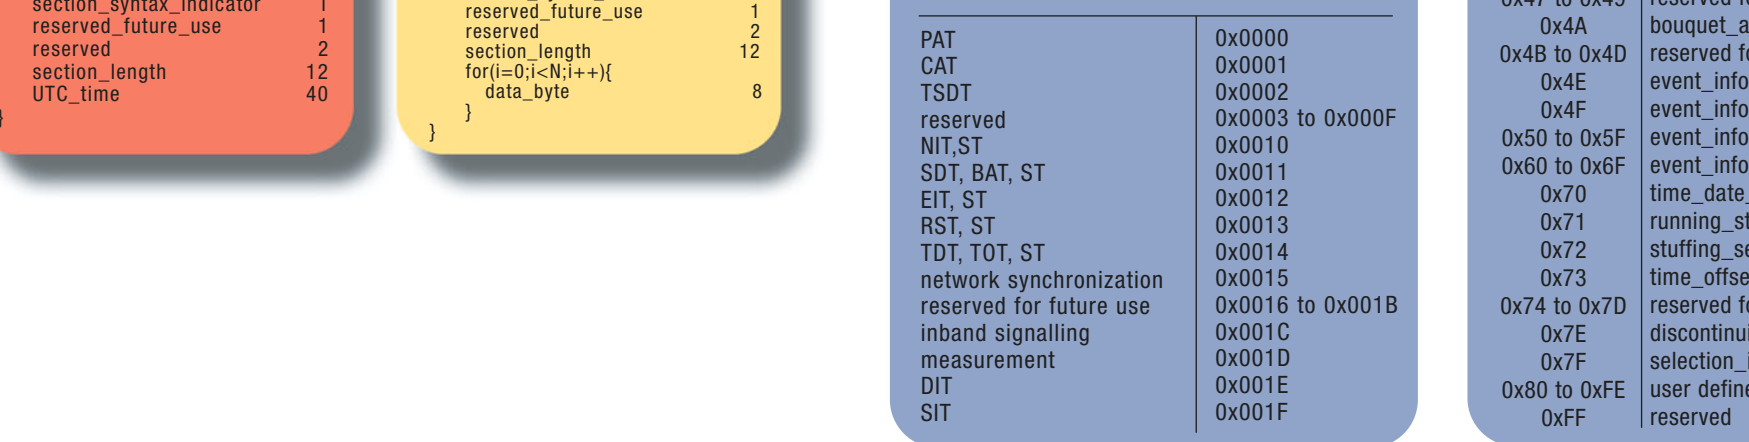

MPEG-2 Transport Stream

ISO/IEC 13818-1 International Standard

Profile	Simple	Main	4:2:2 Profile	SNR	Spatial	High
High	1920 x 1152 60 Mbps LPB	1920 x 1088 300 Mbps LPB	4:2:0 1440 x 1152 60 Mbps LPB	4:2:2 720 x 576 50 Mbps LPB	4:2:0 1440 x 1152 80 Mbps LPB	4:2:0, 4:2:2 1920 x 1152 100 Mbps LPB
High-1440	4:2:0 720 x 576 15 Mbps LP	4:2:2 720 x 576 50 Mbps LPB	4:2:0 720 x 576 15 Mbps LPB	4:2:0, 4:2:2 720 x 576 20 Mbps LPB	4:2:0 720 x 576 15 Mbps LPB	4:2:0, 4:2:2 720 x 576 20 Mbps LPB
Main	4:2:0 352 x 288 4 Mbps LPB	4:2:2 352 x 288 4 Mbps LPB	4:2:0 352 x 288 4 Mbps LPB	4:2:0, 4:2:2 352 x 288 4 Mbps LPB	4:2:0 352 x 288 4 Mbps LPB	4:2:0, 4:2:2 352 x 288 4 Mbps LPB
Low	4:2:0 352 x 288 4 Mbps LPB	4:2:2 352 x 288 4 Mbps LPB	4:2:0 352 x 288 4 Mbps LPB	4:2:0, 4:2:2 352 x 288 4 Mbps LPB	4:2:0 352 x 288 4 Mbps LPB	4:2:0, 4:2:2 352 x 288 4 Mbps LPB

Service Information (SI) in DVB Systems

ETSI EN 300 468 International Standard

ETSI TR 101 290 - Table Timing Intervals

Table Type	PID	Max/Min
PAT	0x00	500 ms
TSDT	0x02	10000 ms [1]
NIT actual	0x10	10000 / 25 ms
NIT other	0x10	10000 / 25 ms
SDT actual	0x11	2000 / 25 ms
SDT other	0x11	10000 / 25 ms
BAT	0x11	10000 / 25 ms
EIT actual present-following	0x12	2000 / 25 ms [2]
EIT other present-following	0x12	10000 / 25 ms [2]
TOT	0x14	30000 / 25 ms
TDT	0x14	30000 / 25 ms
PMT	ALL	500 ms

[1] ETSI TR 101 211, TSDT interval defined in section 4.1.9
[2] ETSI TR 101 211, Additional EIT Actual/Other Schedule intervals defined for:
-DVB Satellite/Cable in section 4.4.1
-DVB Terrestrial in section 4.4.2