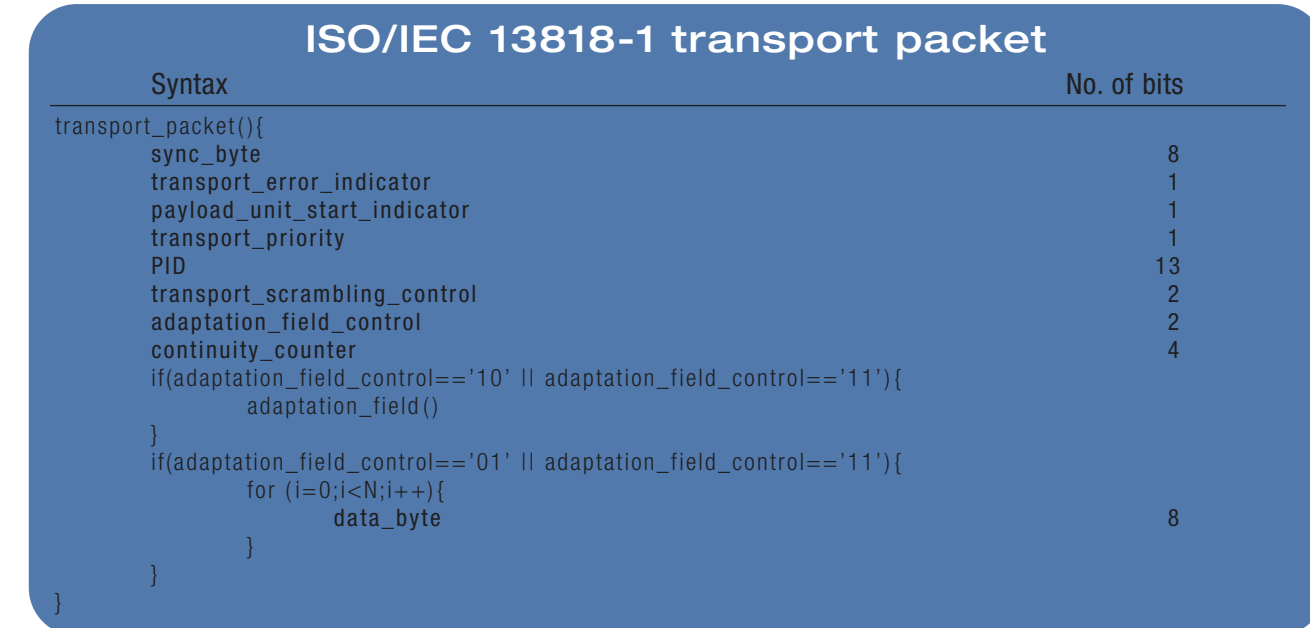

MPEG-2 Transport Stream

ISO/IEC 13818-1 International Standard

Profile	Simple	Main	4:2:2 Profile	SNR	Spatial	High
High	1920 x 1152 60 Mbps LPB	1920 x 1088 300 Mbps LPB	4:2:0 1440 x 1152 60 Mbps LPB	4:2:2 720 x 576 50 Mbps LPB	4:2:0 1440 x 1152 80 Mbps LPB	4:2:0, 4:2:2 1920 x 1152 100 Mbps LPB
High-1440	4:2:0 720 x 576 15 Mbps LP	4:2:2 720 x 576 50 Mbps LPB	4:2:0 720 x 576 15 Mbps LPB	4:2:0, 4:2:2 720 x 576 20 Mbps LPB	4:2:0 720 x 576 15 Mbps LPB	4:2:0, 4:2:2 720 x 576 20 Mbps LPB
Main	4:2:0 352 x 288 4 Mbps LPB	4:2:2 352 x 288 4 Mbps LPB	4:2:0 352 x 288 4 Mbps LPB	4:2:0, 4:2:2 352 x 288 4 Mbps LPB	4:2:0 352 x 288 4 Mbps LPB	4:2:0, 4:2:2 352 x 288 4 Mbps LPB
Low	4:2:0 352 x 288 4 Mbps LPB	4:2:2 352 x 288 4 Mbps LPB	4:2:0 352 x 288 4 Mbps LPB	4:2:0, 4:2:2 352 x 288 4 Mbps LPB	4:2:0 352 x 288 4 Mbps LPB	4:2:0, 4:2:2 352 x 288 4 Mbps LPB

Service Information (SI) in DVB Systems

ETSI EN 300 468 International Standard

ETSI TR 101 290 - Table Timing Intervals

Table Type	PID	Max/Min
PAT	0x00	500 ms
TSDT	0x02	10000 ms [1]
NIT actual	0x10	10000 / 25 ms
NIT other	0x10	10000 / 25 ms
SDT actual	0x11	2000 / 25 ms
SDT other	0x11	10000 / 25 ms
BAT	0x11	10000 / 25 ms
EIT actual present-following	0x12	2000 / 25 ms [2]
EIT other present-following	0x12	10000 / 25 ms [2]
TOT	0x14	30000 / 25 ms
TDT	0x14	30000 / 25 ms
PMT	ALL	500 ms

[1] ETSI TR 101 211, TSDT interval defined in section 4.1.9
[2] ETSI TR 101 211, Additional EIT Actual/Other Schedule intervals defined for:
-DVB Satellite/Cable in section 4.4.1
-DVB Terrestrial in section 4.4.2