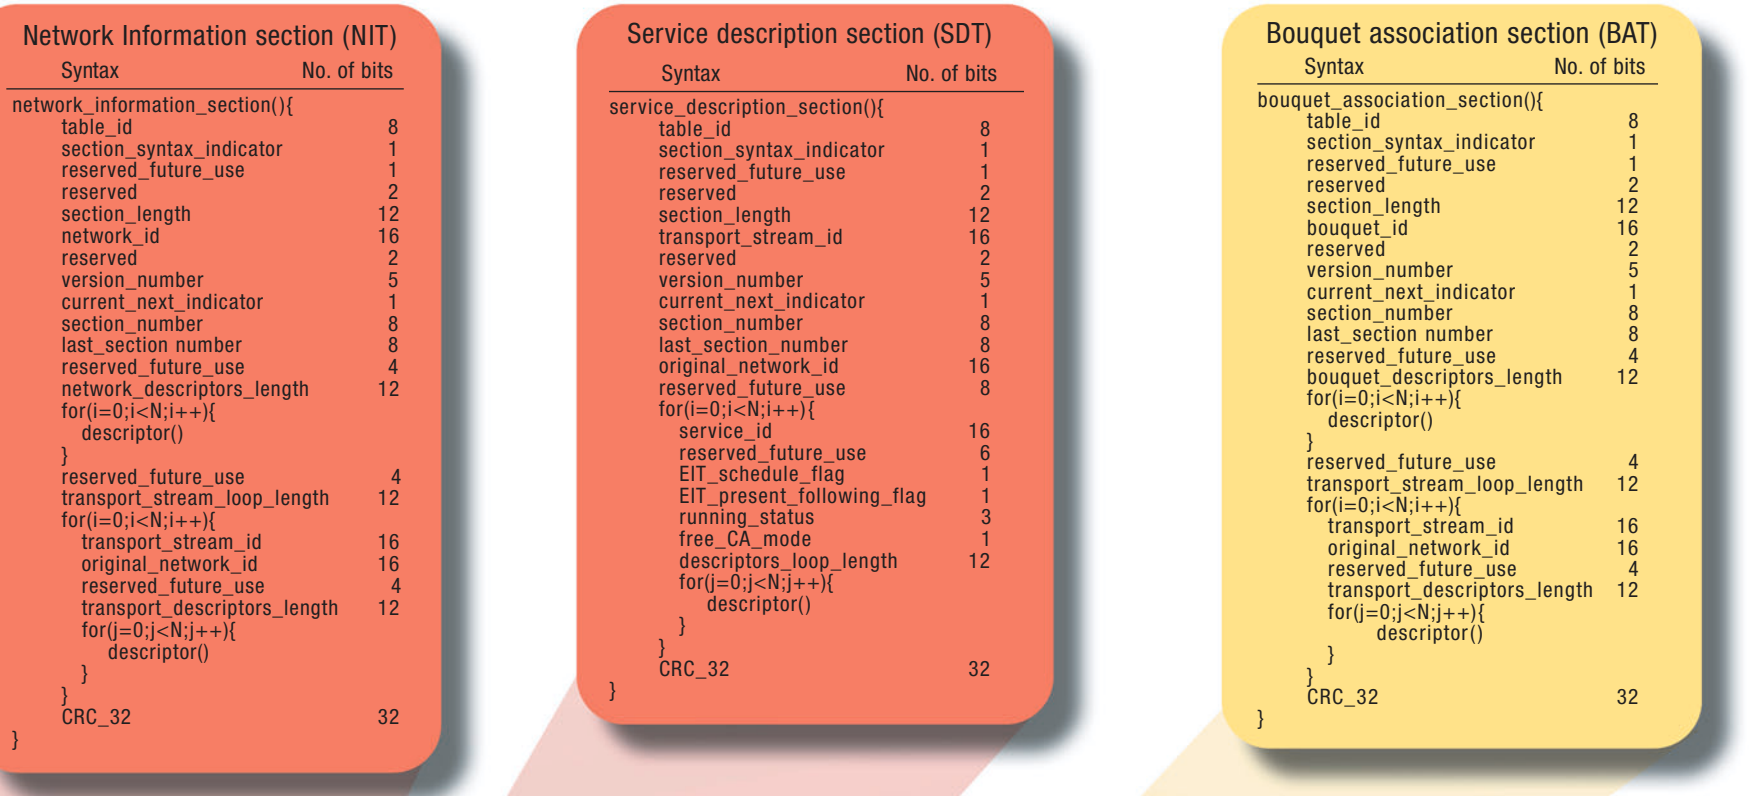

MPEG-2 Transport Stream

ISO/IEC 13818-1 International Standard

Profile	Simple	Main	4:2:2 Profile	SNR	Spatial	High
High	1920 x 1152 60 Mbps LPB	1920 x 1088 300 Mbps LPB	4:2:0 1440 x 1152 60 Mbps LPB	4:2:2 720 x 576 50 Mbps LPB	4:2:0 1440 x 1152 80 Mbps LPB	4:2:0, 4:2:2 1920 x 1152 100 Mbps LPB
High-1440	4:2:0 720 x 576 15 Mbps LP	4:2:2 720 x 576 50 Mbps LPB	4:2:0 720 x 576 15 Mbps LPB	4:2:0, 4:2:2 720 x 576 20 Mbps LPB	4:2:0 720 x 576 15 Mbps LPB	4:2:0, 4:2:2 720 x 576 20 Mbps LPB
Main	4:2:0 352 x 288 4 Mbps LPB	4:2:2 352 x 288 4 Mbps LPB	4:2:0 352 x 288 4 Mbps LPB	4:2:0, 4:2:2 352 x 288 4 Mbps LPB	4:2:0 352 x 288 4 Mbps LPB	4:2:0, 4:2:2 352 x 288 4 Mbps LPB
Low	4:2:0 352 x 288 4 Mbps LPB	4:2:2 352 x 288 4 Mbps LPB	4:2:0 352 x 288 4 Mbps LPB	4:2:0, 4:2:2 352 x 288 4 Mbps LPB	4:2:0 352 x 288 4 Mbps LPB	4:2:0, 4:2:2 352 x 288 4 Mbps LPB

Service Information (SI) in DVB Systems

ETSI EN 300 468 International Standard

ETSI TR 101 290 - Table Timing Intervals

Table Type	PID	Max/Min
PAT	0x00	500 ms
TSDT	0x02	10000 ms [1]
NIT actual	0x10	10000 / 25 ms
NIT other	0x10	10000 / 25 ms
SDT actual	0x11	2000 / 25 ms
SDT other	0x11	10000 / 25 ms
BAT	0x11	10000 / 25 ms
EIT actual present-following	0x12	2000 / 25 ms [2]
EIT other present-following	0x12	10000 / 25 ms [2]
TOT	0x14	30000 / 25 ms
TDT	0x14	30000 / 25 ms
PMT	ALL	500 ms

[1] ETSI TR 101 211, TSDT interval defined in section 4.1.9
[2] ETSI TR 101 211, Additional EIT Actual/Other Schedule intervals defined for:
-DVB Satellite/Cable in section 4.4.1
-DVB Terrestrial in section 4.4.2