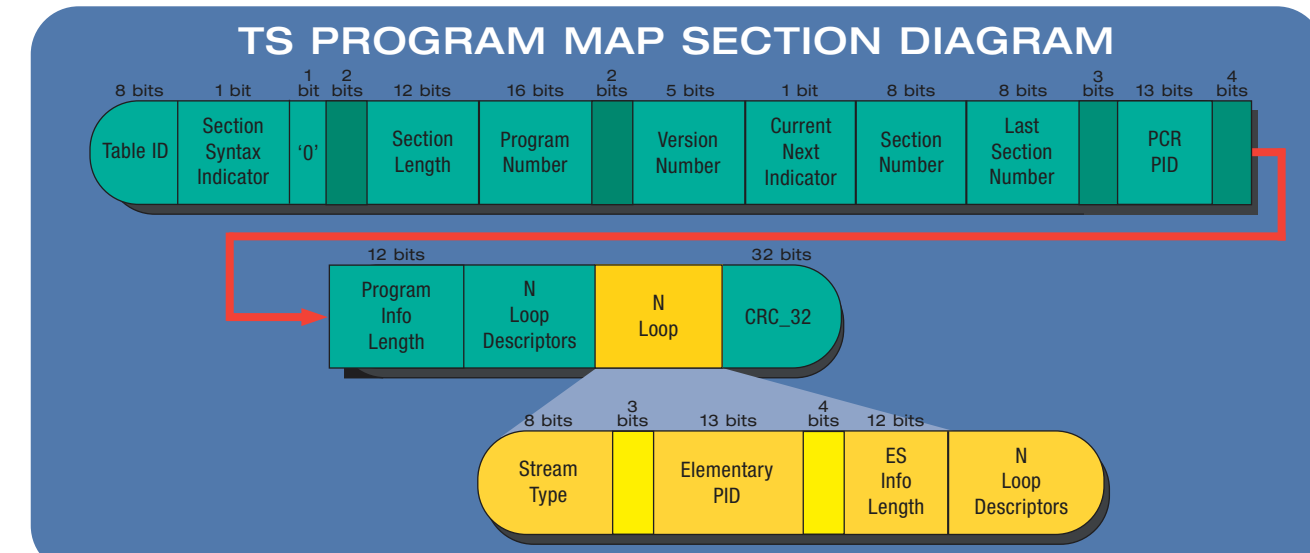

MPEG-2 Transport Stream

ISO/IEC 13818-1 International Standard

Profile	Simple	Main	4:2:2 Profile	SNR	Spatial	High
High	1920 x 1152 60 Mbps LPB	1920 x 1088 300 Mbps LPB	4:2:0 1440 x 1152 60 Mbps LPB	4:2:2 720 x 576 50 Mbps LPB	4:2:0 1440 x 1152 80 Mbps LPB	4:2:0, 4:2:2 1920 x 1152 100 Mbps LPB
High-1440	4:2:0 720 x 576 15 Mbps LP	4:2:2 720 x 576 50 Mbps LPB	4:2:0 720 x 576 15 Mbps LPB	4:2:0, 4:2:2 720 x 576 20 Mbps LPB	4:2:0 720 x 576 15 Mbps LPB	4:2:0, 4:2:2 720 x 576 20 Mbps LPB
Main	4:2:0 352 x 288 4 Mbps LPB	4:2:2 352 x 288 4 Mbps LPB	4:2:0 352 x 288 4 Mbps LPB	4:2:0, 4:2:2 352 x 288 4 Mbps LPB	4:2:0 352 x 288 4 Mbps LPB	4:2:0, 4:2:2 352 x 288 4 Mbps LPB
Low	4:2:0 352 x 288 4 Mbps LPB	4:2:2 352 x 288 4 Mbps LPB	4:2:0 352 x 288 4 Mbps LPB	4:2:0, 4:2:2 352 x 288 4 Mbps LPB	4:2:0 352 x 288 4 Mbps LPB	4:2:0, 4:2:2 352 x 288 4 Mbps LPB

Service Information (SI) in DVB Systems

ETSI EN 300 468 International Standard

ETSI TR 101 290 - Table Timing Intervals

Table Type	PID	Max/Min
PAT	0x00	500 ms
TSDT	0x02	10000 ms [1]
NIT actual	0x10	10000 / 25 ms
NIT other	0x10	10000 / 25 ms
SDT actual	0x11	2000 / 25 ms
SDT other	0x11	10000 / 25 ms
BAT	0x11	10000 / 25 ms
EIT actual present-following	0x12	2000 / 25 ms [2]
EIT other present-following	0x12	10000 / 25 ms [2]
TOT	0x14	30000 / 25 ms
TDT	0x14	30000 / 25 ms
PMT	ALL	500 ms

[1] ETSI TR 101 211, TSDT interval defined in section 4.1.9
[2] ETSI TR 101 211, Additional EIT Actual/Other Schedule intervals defined for:
-DVB Satellite/Cable in section 4.4.1
-DVB Terrestrial in section 4.4.2