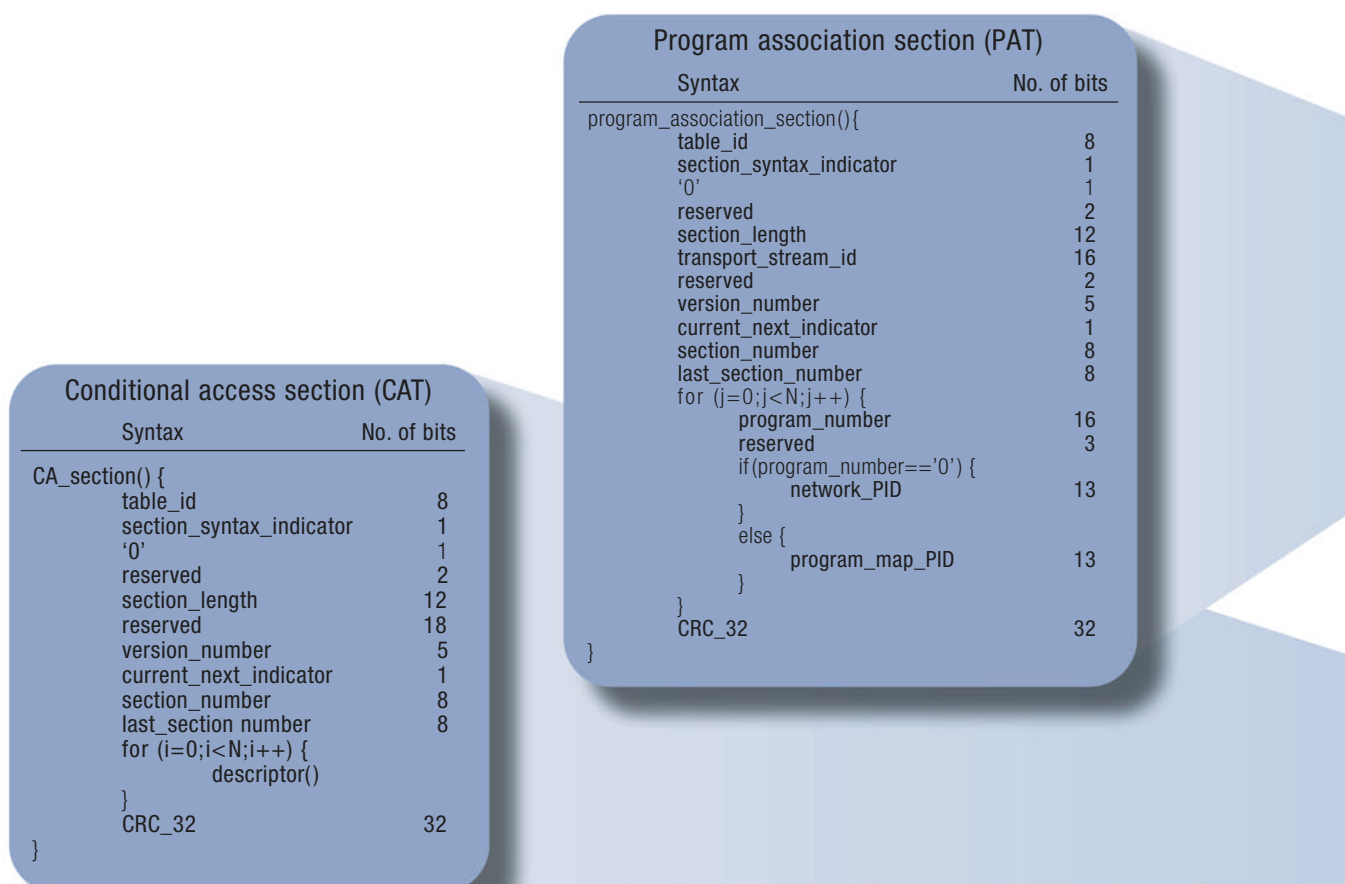

MPEG-2 Transport Stream

ISO/IEC 13818-1 International Standard

Profile	Simple	Main	4:2:2 Profile	SNR	Spatial	High
High	1920 x 1152 60 Mbps LPB	1920 x 1088 300 Mbps LPB	4:2:0 1440 x 1152 60 Mbps LPB	4:2:2 720 x 576 50 Mbps LPB	4:2:0 1440 x 1152 80 Mbps LPB	4:2:0, 4:2:2 1920 x 1152 100 Mbps LPB
High-1440	4:2:0 720 x 576 15 Mbps LP	4:2:2 720 x 576 50 Mbps LPB	4:2:0 720 x 576 15 Mbps LPB	4:2:0, 4:2:2 720 x 576 20 Mbps LPB	4:2:0 720 x 576 15 Mbps LPB	4:2:0, 4:2:2 720 x 576 20 Mbps LPB
Main	4:2:0 352 x 288 4 Mbps LPB	4:2:2 352 x 288 4 Mbps LPB	4:2:0 352 x 288 4 Mbps LPB	4:2:0, 4:2:2 352 x 288 4 Mbps LPB	4:2:0 352 x 288 4 Mbps LPB	4:2:0, 4:2:2 352 x 288 4 Mbps LPB
Low	4:2:0 352 x 288 4 Mbps LPB	4:2:2 352 x 288 4 Mbps LPB	4:2:0 352 x 288 4 Mbps LPB	4:2:0, 4:2:2 352 x 288 4 Mbps LPB	4:2:0 352 x 288 4 Mbps LPB	4:2:0, 4:2:2 352 x 288 4 Mbps LPB

Service Information (SI) in DVB Systems

ETSI EN 300 468 International Standard

ETSI TR 101 290 - Table Timing Intervals

Table Type	PID	Max/Min
PAT	0x00	500 ms
TSDT	0x02	10000 ms [1]
NIT actual	0x10	10000 / 25 ms
NIT other	0x10	10000 / 25 ms
SDT actual	0x11	2000 / 25 ms
SDT other	0x11	10000 / 25 ms
BAT	0x11	10000 / 25 ms
EIT actual present-following	0x12	2000 / 25 ms [2]
EIT other present-following	0x12	10000 / 25 ms [2]
TOT	0x14	30000 / 25 ms
TDT	0x14	30000 / 25 ms
PMT	ALL	500 ms

[1] ETSI TR 101 211, TSDT interval defined in section 4.1.9
[2] ETSI TR 101 211, Additional EIT Actual/Other Schedule intervals defined for:
-DVB Satellite/Cable in section 4.4.1
-DVB Terrestrial in section 4.4.2