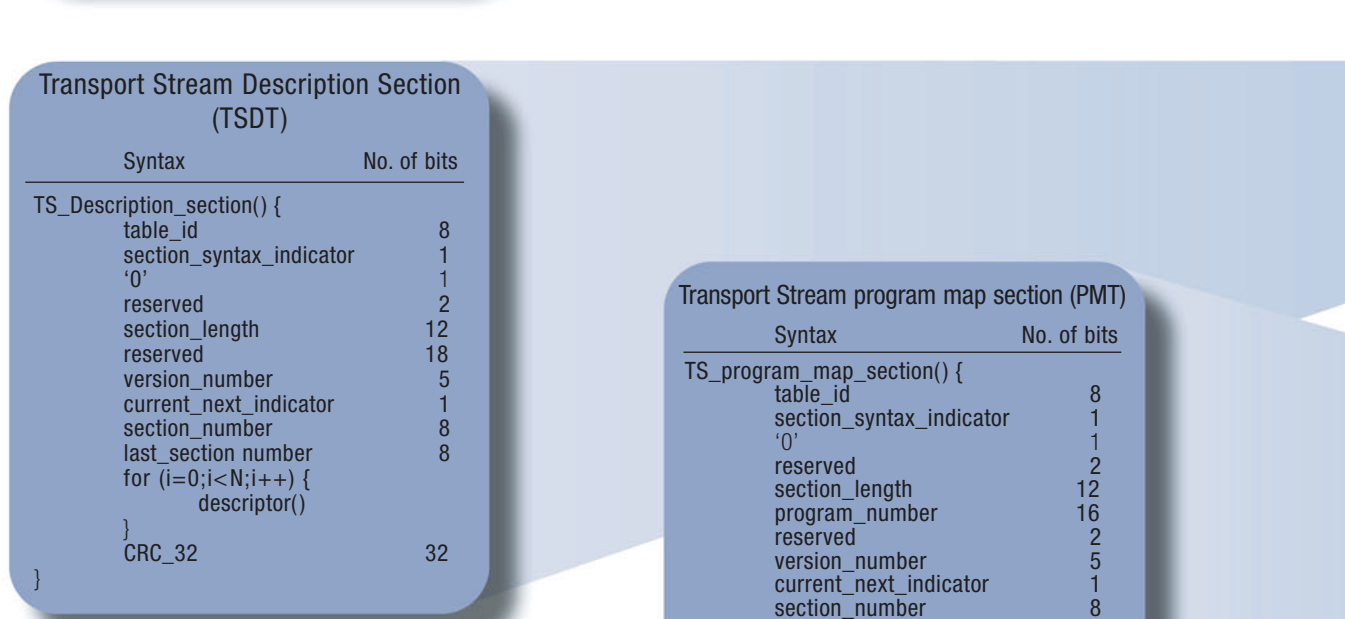

MPEG-2 Transport Stream

ISO/IEC 13818-1 International Standard

Profile	Simple	Main	4:2:2 Profile	SNR	Spatial	High
High	1920 x 1152 60 Mbps LPB	1920 x 1088 300 Mbps LPB	4:2:0 1440 x 1152 60 Mbps LPB	4:2:2 720 x 576 50 Mbps LPB	4:2:0 1440 x 1152 80 Mbps LPB	4:2:0, 4:2:2 1920 x 1152 100 Mbps LPB
High-1440	4:2:0 720 x 576 15 Mbps LP	4:2:2 720 x 576 50 Mbps LPB	4:2:0 720 x 576 15 Mbps LPB	4:2:0, 4:2:2 720 x 576 20 Mbps LPB	4:2:0 720 x 576 15 Mbps LPB	4:2:0, 4:2:2 720 x 576 20 Mbps LPB
Main	4:2:0 352 x 288 4 Mbps LPB	4:2:2 352 x 288 4 Mbps LPB	4:2:0 352 x 288 4 Mbps LPB	4:2:0, 4:2:2 352 x 288 4 Mbps LPB	4:2:0 352 x 288 4 Mbps LPB	4:2:0, 4:2:2 352 x 288 4 Mbps LPB
Low	4:2:0 352 x 288 4 Mbps LPB	4:2:2 352 x 288 4 Mbps LPB	4:2:0 352 x 288 4 Mbps LPB	4:2:0, 4:2:2 352 x 288 4 Mbps LPB	4:2:0 352 x 288 4 Mbps LPB	4:2:0, 4:2:2 352 x 288 4 Mbps LPB

Service Information (SI) in DVB Systems

ETSI EN 300 468 International Standard

ETSI TR 101 290 - Table Timing Intervals

Table Type	PID	Max/Min
PAT	0x00	500 ms
TSDT	0x02	10000 ms [1]
NIT actual	0x10	10000 / 25 ms
NIT other	0x10	10000 / 25 ms
SDT actual	0x11	2000 / 25 ms
SDT other	0x11	10000 / 25 ms
BAT	0x11	10000 / 25 ms
EIT actual present-following	0x12	2000 / 25 ms [2]
EIT other present-following	0x12	10000 / 25 ms [2]
TOT	0x14	30000 / 25 ms
TDT	0x14	30000 / 25 ms
PMT	ALL	500 ms

[1] ETSI TR 101 211, TSDT interval defined in section 4.1.9
[2] ETSI TR 101 211, Additional EIT Actual/Other Schedule intervals defined for:
-DVB Satellite/Cable in section 4.4.1
-DVB Terrestrial in section 4.4.2