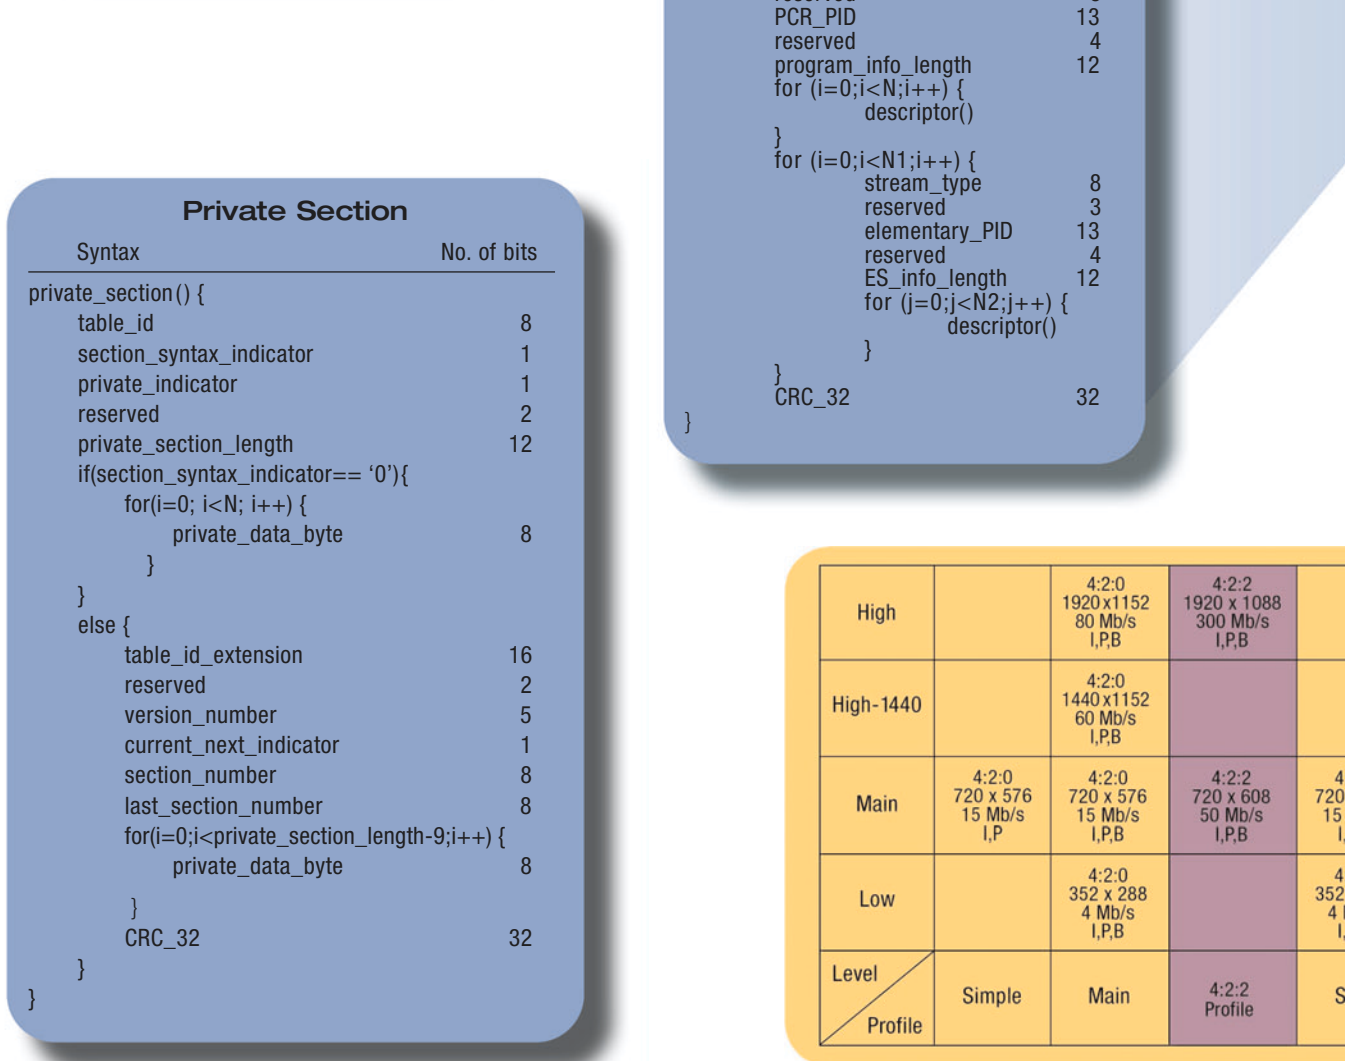

MPEG-2 Transport Stream

ISO/IEC 13818-1 International Standard

Profile	Simple	Main	4:2:2 Profile	SNR	Spatial	High
High	1920 x 1152 60 Mbps LPB	1920 x 1088 300 Mbps LPB	4:2:0 1440 x 1152 60 Mbps LPB	4:2:2 720 x 576 50 Mbps LPB	4:2:0 1440 x 1152 80 Mbps LPB	4:2:0, 4:2:2 1920 x 1152 100 Mbps LPB
High-1440	4:2:0 720 x 576 15 Mbps LP	4:2:2 720 x 576 50 Mbps LPB	4:2:0 720 x 576 15 Mbps LPB	4:2:0, 4:2:2 720 x 576 20 Mbps LPB	4:2:0 720 x 576 15 Mbps LPB	4:2:0, 4:2:2 720 x 576 20 Mbps LPB
Main	4:2:0 352 x 288 4 Mbps LPB	4:2:2 352 x 288 4 Mbps LPB	4:2:0 352 x 288 4 Mbps LPB	4:2:0, 4:2:2 352 x 288 4 Mbps LPB	4:2:0 352 x 288 4 Mbps LPB	4:2:0, 4:2:2 352 x 288 4 Mbps LPB
Low	4:2:0 352 x 288 4 Mbps LPB	4:2:2 352 x 288 4 Mbps LPB	4:2:0 352 x 288 4 Mbps LPB	4:2:0, 4:2:2 352 x 288 4 Mbps LPB	4:2:0 352 x 288 4 Mbps LPB	4:2:0, 4:2:2 352 x 288 4 Mbps LPB

Service Information (SI) in DVB Systems

ETSI EN 300 468 International Standard

ETSI TR 101 290 - Table Timing Intervals

Table Type	PID	Max/Min
PAT	0x00	500 ms
TSDT	0x02	10000 ms [1]
NIT actual	0x10	10000 / 25 ms
NIT other	0x10	10000 / 25 ms
SDT actual	0x11	2000 / 25 ms
SDT other	0x11	10000 / 25 ms
BAT	0x11	10000 / 25 ms
EIT actual present-following	0x12	2000 / 25 ms [2]
EIT other present-following	0x12	10000 / 25 ms [2]
TOT	0x14	30000 / 25 ms
TDT	0x14	30000 / 25 ms
PMT	ALL	500 ms

[1] ETSI TR 101 211, TSDT interval defined in section 4.1.9
[2] ETSI TR 101 211, Additional EIT Actual/Other Schedule intervals defined for:
-DVB Satellite/Cable in section 4.4.1
-DVB Terrestrial in section 4.4.2