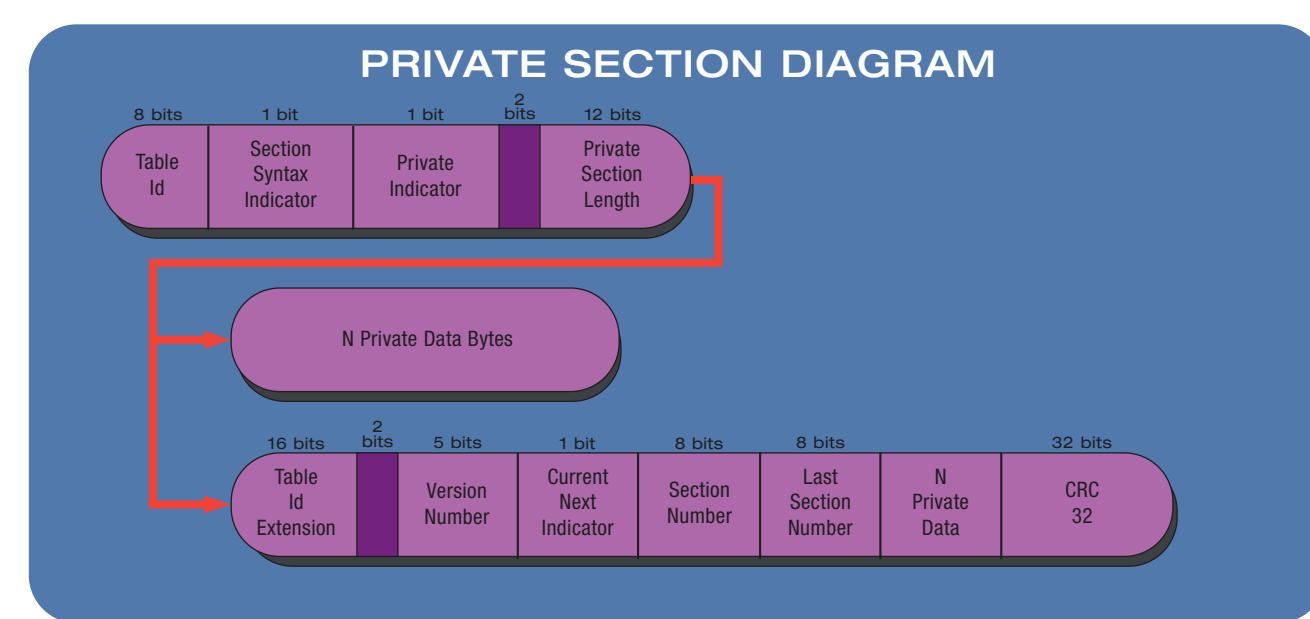

MPEG-2 Transport Stream

ISO/IEC 13818-1 International Standard

Profile	Simple	Main	4:2:2 Profile	SNR	Spatial	High
High	1920 x 1152 60 Mbps LPB	1920 x 1088 300 Mbps LPB	4:2:0 1440 x 1152 60 Mbps LPB	4:2:2 720 x 576 50 Mbps LPB	4:2:0 1440 x 1152 80 Mbps LPB	4:2:0, 4:2:2 1920 x 1152 100 Mbps LPB
High-1440	4:2:0 720 x 576 15 Mbps LP	4:2:2 720 x 576 50 Mbps LPB	4:2:0 720 x 576 15 Mbps LPB	4:2:0, 4:2:2 720 x 576 20 Mbps LPB	4:2:0 720 x 576 15 Mbps LPB	4:2:0, 4:2:2 720 x 576 20 Mbps LPB
Main	4:2:0 352 x 288 4 Mbps LPB	4:2:2 352 x 288 4 Mbps LPB	4:2:0 352 x 288 4 Mbps LPB	4:2:0, 4:2:2 352 x 288 4 Mbps LPB	4:2:0 352 x 288 4 Mbps LPB	4:2:0, 4:2:2 352 x 288 4 Mbps LPB
Low	4:2:0 352 x 288 4 Mbps LPB	4:2:2 352 x 288 4 Mbps LPB	4:2:0 352 x 288 4 Mbps LPB	4:2:0, 4:2:2 352 x 288 4 Mbps LPB	4:2:0 352 x 288 4 Mbps LPB	4:2:0, 4:2:2 352 x 288 4 Mbps LPB

Service Information (SI) in DVB Systems

ETSI EN 300 468 International Standard

ETSI TR 101 290 - Table Timing Intervals

Table Type	PID	Max/Min
PAT	0x00	500 ms
TSDT	0x02	10000 ms [1]
NIT actual	0x10	10000 / 25 ms
NIT other	0x10	10000 / 25 ms
SDT actual	0x11	2000 / 25 ms
SDT other	0x11	10000 / 25 ms
BAT	0x11	10000 / 25 ms
EIT actual present-following	0x12	2000 / 25 ms [2]
EIT other present-following	0x12	10000 / 25 ms [2]
TOT	0x14	30000 / 25 ms
TDT	0x14	30000 / 25 ms
PMT	ALL	500 ms

[1] ETSI TR 101 211, TSDT interval defined in section 4.1.9
[2] ETSI TR 101 211, Additional EIT Actual/Other Schedule intervals defined for:
-DVB Satellite/Cable in section 4.4.1
-DVB Terrestrial in section 4.4.2