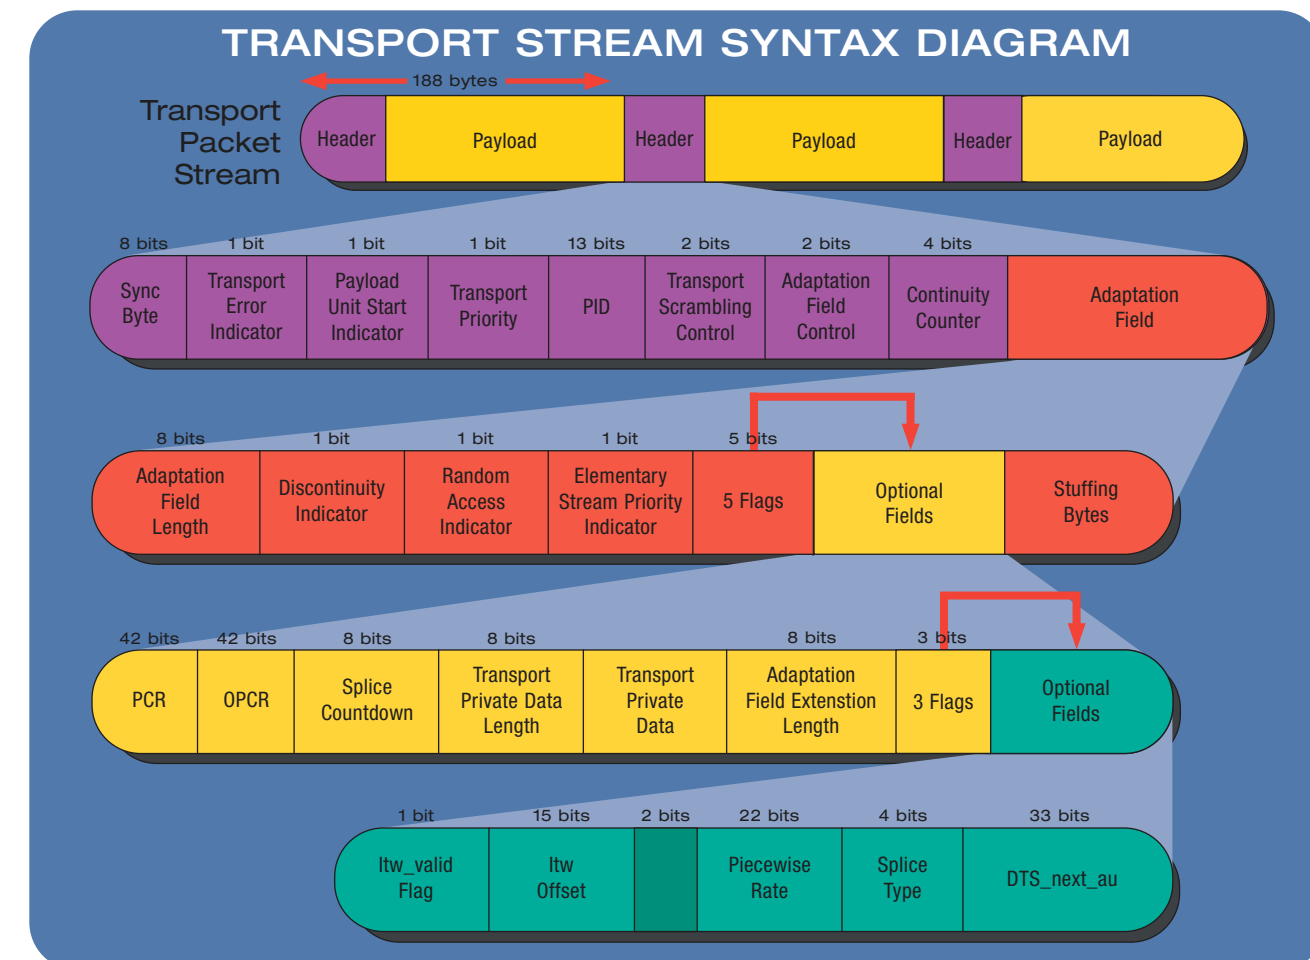

MPEG-2 Transport Stream

ISO/IEC 13818-1 International Standard

Profile	Simple	Main	4:2:2 Profile	SNR	Spatial	High
High	1920 x 1152 60 Mbps LPB	1920 x 1088 300 Mbps LPB	4:2:0 1440 x 1152 60 Mbps LPB	4:2:2 720 x 576 50 Mbps LPB	4:2:0 1440 x 1152 80 Mbps LPB	4:2:0, 4:2:2 1920 x 1152 100 Mbps LPB
High-1440	4:2:0 720 x 576 15 Mbps LP	4:2:2 720 x 576 50 Mbps LPB	4:2:0 720 x 576 15 Mbps LPB	4:2:0, 4:2:2 720 x 576 20 Mbps LPB	4:2:0 720 x 576 15 Mbps LPB	4:2:0, 4:2:2 720 x 576 20 Mbps LPB
Main	4:2:0 352 x 288 4 Mbps LPB	4:2:2 352 x 288 4 Mbps LPB	4:2:0 352 x 288 4 Mbps LPB	4:2:0, 4:2:2 352 x 288 4 Mbps LPB	4:2:0 352 x 288 4 Mbps LPB	4:2:0, 4:2:2 352 x 288 4 Mbps LPB
Low	4:2:0 352 x 288 4 Mbps LPB	4:2:2 352 x 288 4 Mbps LPB	4:2:0 352 x 288 4 Mbps LPB	4:2:0, 4:2:2 352 x 288 4 Mbps LPB	4:2:0 352 x 288 4 Mbps LPB	4:2:0, 4:2:2 352 x 288 4 Mbps LPB

Service Information (SI) in DVB Systems

ETSI EN 300 468 International Standard

ETSI TR 101 290 - Table Timing Intervals

Table Type	PID	Max/Min
PAT	0x00	500 ms
TSDT	0x02	10000 ms [1]
NIT actual	0x10	10000 / 25 ms
NIT other	0x10	10000 / 25 ms
SDT actual	0x11	2000 / 25 ms
SDT other	0x11	10000 / 25 ms
BAT	0x11	10000 / 25 ms
EIT actual present-following	0x12	2000 / 25 ms [2]
EIT other present-following	0x12	10000 / 25 ms [2]
TOT	0x14	30000 / 25 ms
TDT	0x14	30000 / 25 ms
PMT	ALL	500 ms

[1] ETSI TR 101 211, TSDT interval defined in section 4.1.9
[2] ETSI TR 101 211, Additional EIT Actual/Other Schedule intervals defined for:
-DVB Satellite/Cable in section 4.4.1
-DVB Terrestrial in section 4.4.2