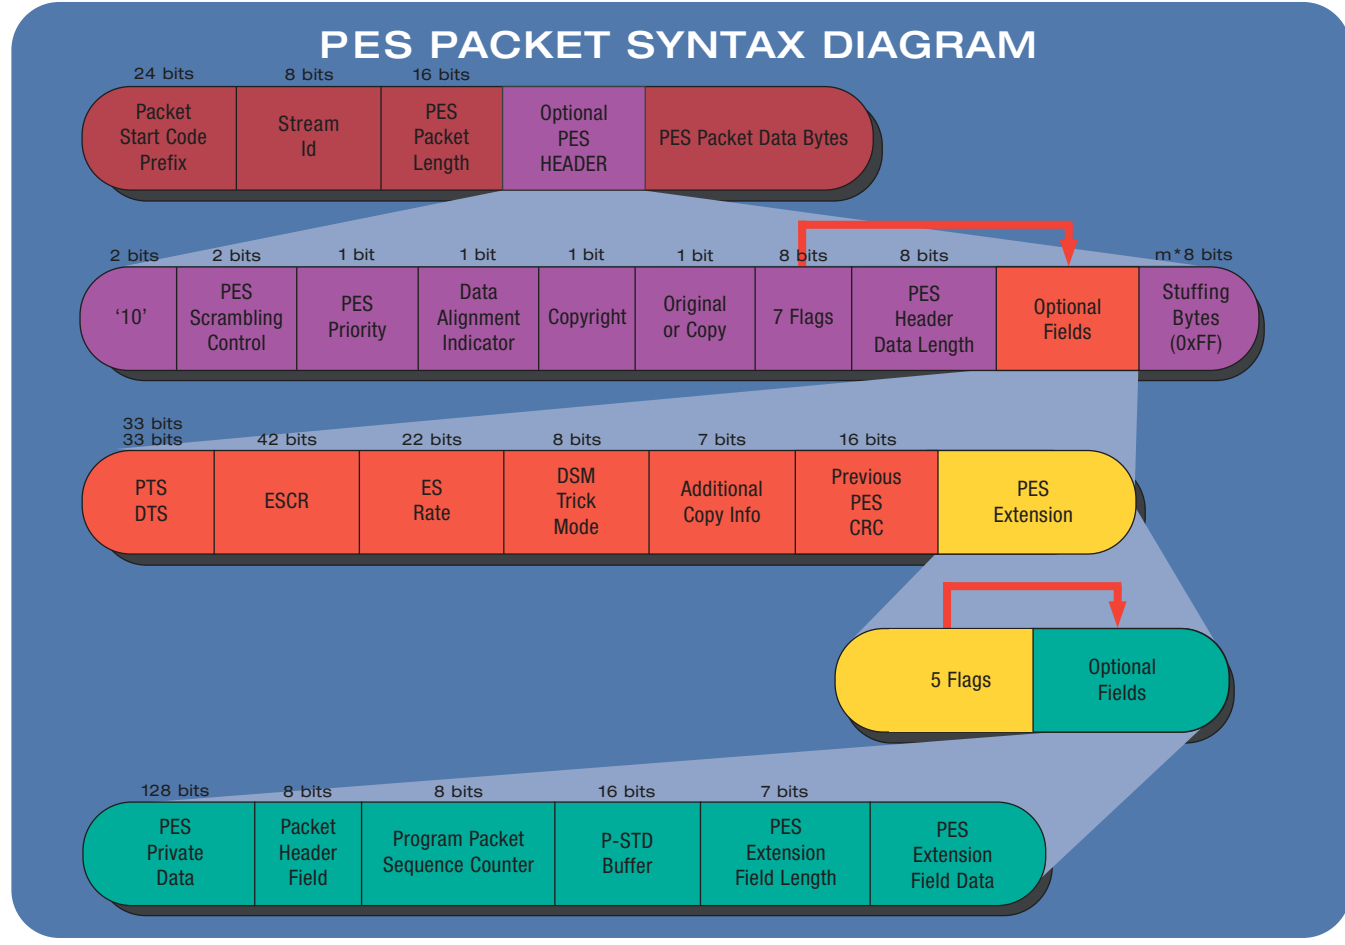

MPEG-2 Transport Stream

ISO/IEC 13818-1 International Standard

Profile	Simple	Main	4:2:2 Profile	SNR	Spatial	High
High	1920 x 1152 60 Mbps LPB	1920 x 1088 300 Mbps LPB	4:2:0 1440 x 1152 60 Mbps LPB	4:2:2 720 x 576 50 Mbps LPB	4:2:0 1440 x 1152 80 Mbps LPB	4:2:0, 4:2:2 1920 x 1152 100 Mbps LPB
High-1440	4:2:0 720 x 576 15 Mbps LP	4:2:2 720 x 576 50 Mbps LPB	4:2:0 720 x 576 15 Mbps LPB	4:2:0, 4:2:2 720 x 576 20 Mbps LPB	4:2:0 720 x 576 15 Mbps LPB	4:2:0, 4:2:2 720 x 576 20 Mbps LPB
Main	4:2:0 352 x 288 4 Mbps LPB	4:2:2 352 x 288 4 Mbps LPB	4:2:0 352 x 288 4 Mbps LPB	4:2:0, 4:2:2 352 x 288 4 Mbps LPB	4:2:0 352 x 288 4 Mbps LPB	4:2:0, 4:2:2 352 x 288 4 Mbps LPB
Low	4:2:0 352 x 288 4 Mbps LPB	4:2:2 352 x 288 4 Mbps LPB	4:2:0 352 x 288 4 Mbps LPB	4:2:0, 4:2:2 352 x 288 4 Mbps LPB	4:2:0 352 x 288 4 Mbps LPB	4:2:0, 4:2:2 352 x 288 4 Mbps LPB

Service Information (SI) in DVB Systems

ETSI EN 300 468 International Standard

ETSI TR 101 290 - Table Timing Intervals

Table Type	PID	Max/Min
PAT	0x00	500 ms
TSDT	0x02	10000 ms [1]
NIT actual	0x10	10000 / 25 ms
NIT other	0x10	10000 / 25 ms
SDT actual	0x11	2000 / 25 ms
SDT other	0x11	10000 / 25 ms
BAT	0x11	10000 / 25 ms
EIT actual present-following	0x12	2000 / 25 ms [2]
EIT other present-following	0x12	10000 / 25 ms [2]
TOT	0x14	30000 / 25 ms
TDT	0x14	30000 / 25 ms
PMT	ALL	500 ms

[1] ETSI TR 101 211, TSDT interval defined in section 4.1.9
[2] ETSI TR 101 211, Additional EIT Actual/Other Schedule intervals defined for:
-DVB Satellite/Cable in section 4.4.1
-DVB Terrestrial in section 4.4.2