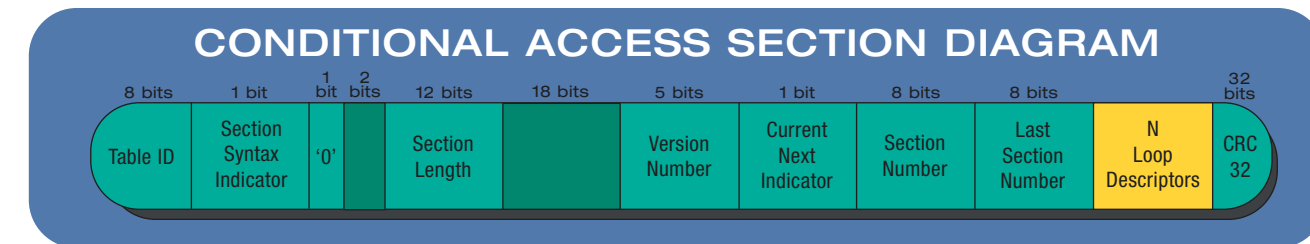

MPEG-2 Transport Stream

ISO/IEC 13818-1 International Standard

Profile	Simple	Main	4:2:2 Profile	SNR	Spatial	High
High	1920 x 1152 60 Mbps LPB	1920 x 1088 300 Mbps LPB	4:2:0 1440 x 1152 60 Mbps LPB	4:2:2 720 x 576 50 Mbps LPB	4:2:0 1440 x 1152 80 Mbps LPB	4:2:0, 4:2:2 1920 x 1152 100 Mbps LPB
High-1440	4:2:0 720 x 576 15 Mbps LP	4:2:2 720 x 576 50 Mbps LPB	4:2:0 720 x 576 15 Mbps LPB	4:2:0, 4:2:2 720 x 576 20 Mbps LPB	4:2:0 720 x 576 15 Mbps LPB	4:2:0, 4:2:2 720 x 576 20 Mbps LPB
Main	4:2:0 352 x 288 4 Mbps LPB	4:2:2 352 x 288 4 Mbps LPB	4:2:0 352 x 288 4 Mbps LPB	4:2:0, 4:2:2 352 x 288 4 Mbps LPB	4:2:0 352 x 288 4 Mbps LPB	4:2:0, 4:2:2 352 x 288 4 Mbps LPB
Low	4:2:0 352 x 288 4 Mbps LPB	4:2:2 352 x 288 4 Mbps LPB	4:2:0 352 x 288 4 Mbps LPB	4:2:0, 4:2:2 352 x 288 4 Mbps LPB	4:2:0 352 x 288 4 Mbps LPB	4:2:0, 4:2:2 352 x 288 4 Mbps LPB

Service Information (SI) in DVB Systems

ETSI EN 300 468 International Standard

ETSI TR 101 290 - Table Timing Intervals

Table Type	PID	Max/Min
PAT	0x00	500 ms
TSDT	0x02	10000 ms [1]
NIT actual	0x10	10000 / 25 ms
NIT other	0x10	10000 / 25 ms
SDT actual	0x11	2000 / 25 ms
SDT other	0x11	10000 / 25 ms
BAT	0x11	10000 / 25 ms
EIT actual present-following	0x12	2000 / 25 ms [2]
EIT other present-following	0x12	10000 / 25 ms [2]
TOT	0x14	30000 / 25 ms
TDT	0x14	30000 / 25 ms
PMT	ALL	500 ms

[1] ETSI TR 101 211, TSDT interval defined in section 4.1.9
[2] ETSI TR 101 211, Additional EIT Actual/Other Schedule intervals defined for:
-DVB Satellite/Cable in section 4.4.1
-DVB Terrestrial in section 4.4.2